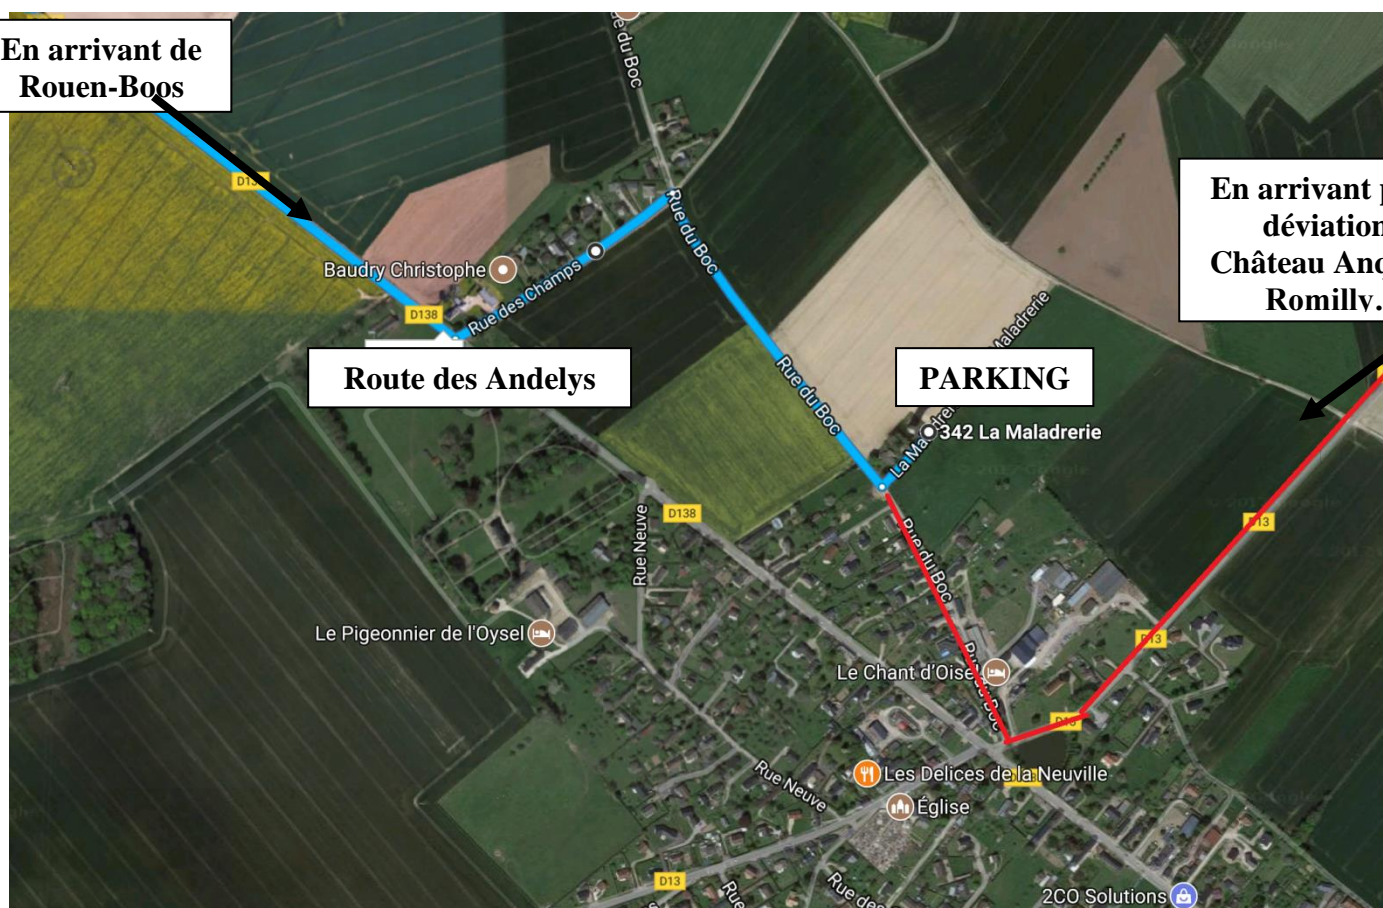

Accès/Parking : LA REINETTE 2023

Toute l'équipe d'organisation compte sur vous pour ne pas vous stationner sur le parcours afin de ne pas perturber le bon déroulement de la course.

CONSIGNE Gratuite : nous mettons à votre disposition une consigne gratuitement sur la Place de la Mairie (Village Départ-Arrivée).

Parking : à 1,3km de la Place de la Mairie => La Maladrerie 76520 La Neuville Chant d'Oisel.

Arrivée conseillée à 8h00 au Parking.

15 minutes de marche sont nécessaires pour se rendre au « Village Départ/Arrivée »

En arrivant de
Rouen-Boos

En arrivant par la
déviation :
Château Anquetil,
Romilly...

Route des Andelys

PARKING

Accès à pied : du Parking à La Reinette